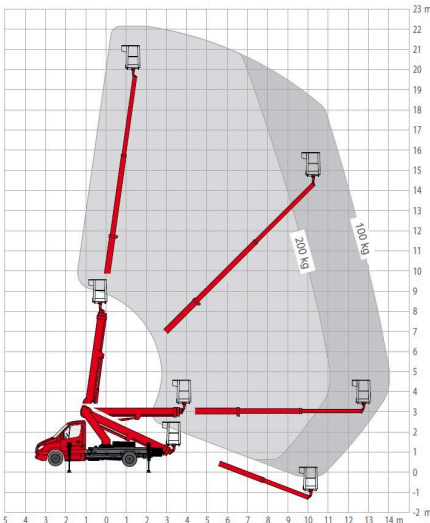

# TB 220

# LKW-Arbeitsbühne

Arbeitsdiagramm

## Arbeitsbereich

Arbeitshöhe	22,10 m
Plattformhöhe	20,10 m
seitliche Reichweite	14,00 m
Schwenkbereich	450°
Tragfähigkeit	200 kg
Plattformgröße (L x B)	1,40 x 0,70 m
Plattfordrehbereich	2 x 80°
Aufstelleneigung	5°

## Gerätespezifikationen

Länge	7,20 m
Breite	2,20 m
Höhe	3,00 m
Eigengewicht	3,5 t
Antrieb	Diesel
Führerschein	B / 3
Abstützbreite max.	3,51 m
Abstützbreite einseitig	2,79 m
Abstützbreite min.	2,20 m

Arbeitsbühnen  
Baumaschinen  
Krane  
Stapler