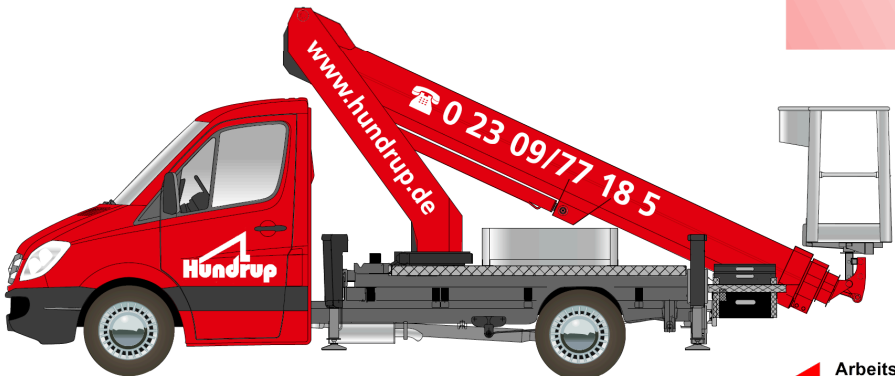

# TB 220

# LKW-Arbeitsbühne

Arbeitsdiagramm

## Arbeitsbereich

Arbeitshöhe	22,10 m
Plattformhöhe	20,10 m
seitliche Reichweite	14,00 m
Schwenkbereich	450°
Tragfähigkeit	200 kg
Plattformgröße (L x B)	1,40 x 0,70 m
Plattfordrehbereich	2 x 80°
Aufstelleneigung	5°

## Gerätespezifikationen

Länge	7,20 m
Breite	2,20 m
Höhe	3,00 m
Eigengewicht	3,5 t
Antrieb	Diesel
Führerschein	B / 3
Abstützbreite max.	3,51 m
Abstützbreite einseitig	2,79 m
Abstützbreite min.	2,20 m

Arbeitsbühnen  
Baumaschinen  
Krane  
Stapler